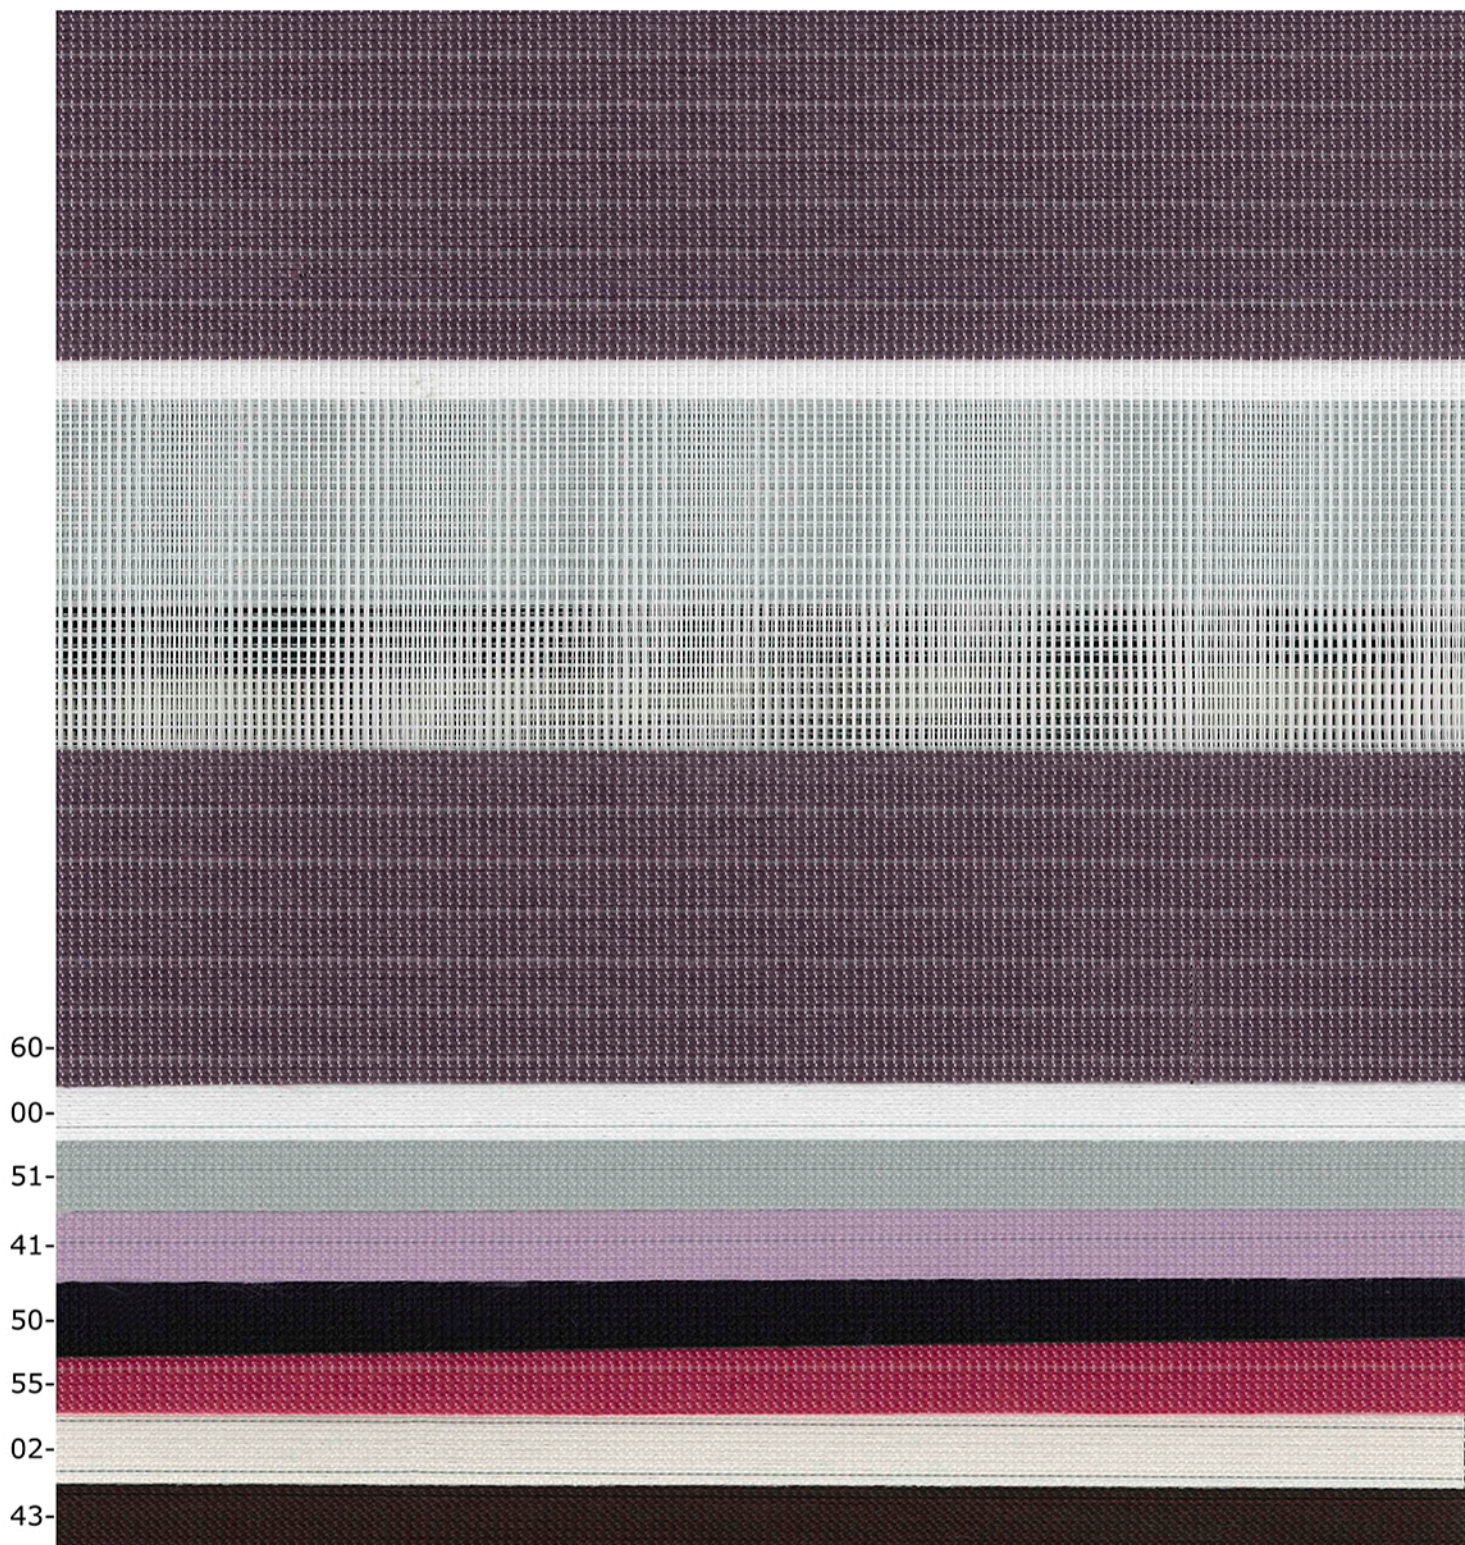

C O L E C C I Ó N A R N I T

LUZ MÁGICA

arnit

diseño-calidad / drawing-quality / dessin-qualité: GALAXI

Enrollables Roller blinds Enroulable	Paneles Panels Panneaux	P. 2 tejidos P. 2 materials P. 2 tissus	Verticales Vertical Verticaux	V. 2 tejidos V. 2 materials V. 2 tissus	Lúz Mágica
TABLA DE PRECIOS Nº / PRICE LIST Nº / TARIF Nº					
11	40	43	89		55
			127		
			165	64	64
			250	69	69

Composición / Composition / Composition 100 % Poliéster

Ancho máx. / Max. width / Large max. 240 cm

Sin PVC / Without PVC / Sans PVC

Mantenimiento de los tejidos / Maintenance of weaves / Maintien de tissus :

diseño-calidad / drawing-quality / dessin-qualité: **DELUXE**

Enrollables Roller blinds Enroulable	Paneles Panels Panneaux	P. 2 tejidos P. 2 materials P. 2 tissus	Lúz Mágica
TABLA DE PRECIOS Nº / PRICE LIST Nº / TARIF Nº			
12	38	43	56