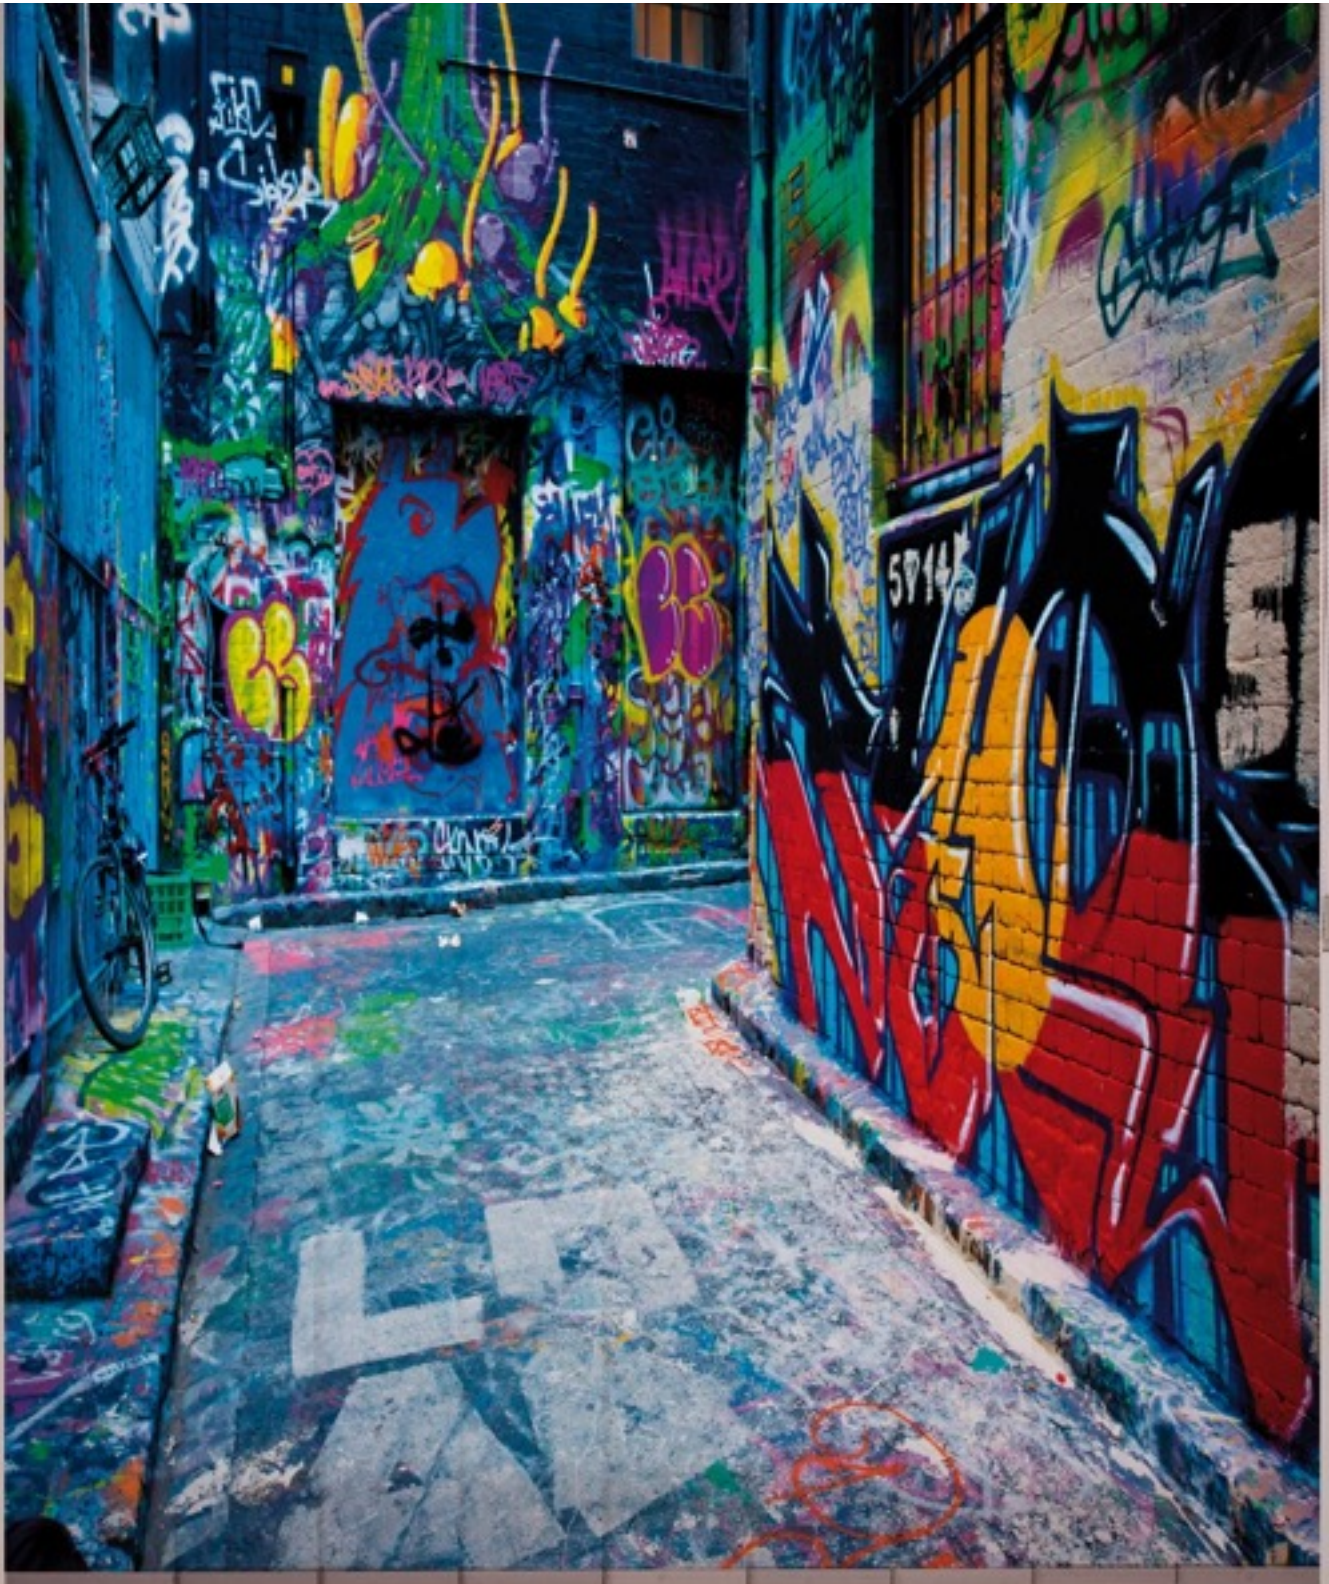

modelo: **GRAFFITI** (ref. 229)

Vertical
Vertical
Verticale
Vertical

Enrollable
Roller
Enrouleur
Enrollable

Panel
Panel
Panneau
Panel

Se puede:

- Cambiar color desde blanco y negro, sepia....