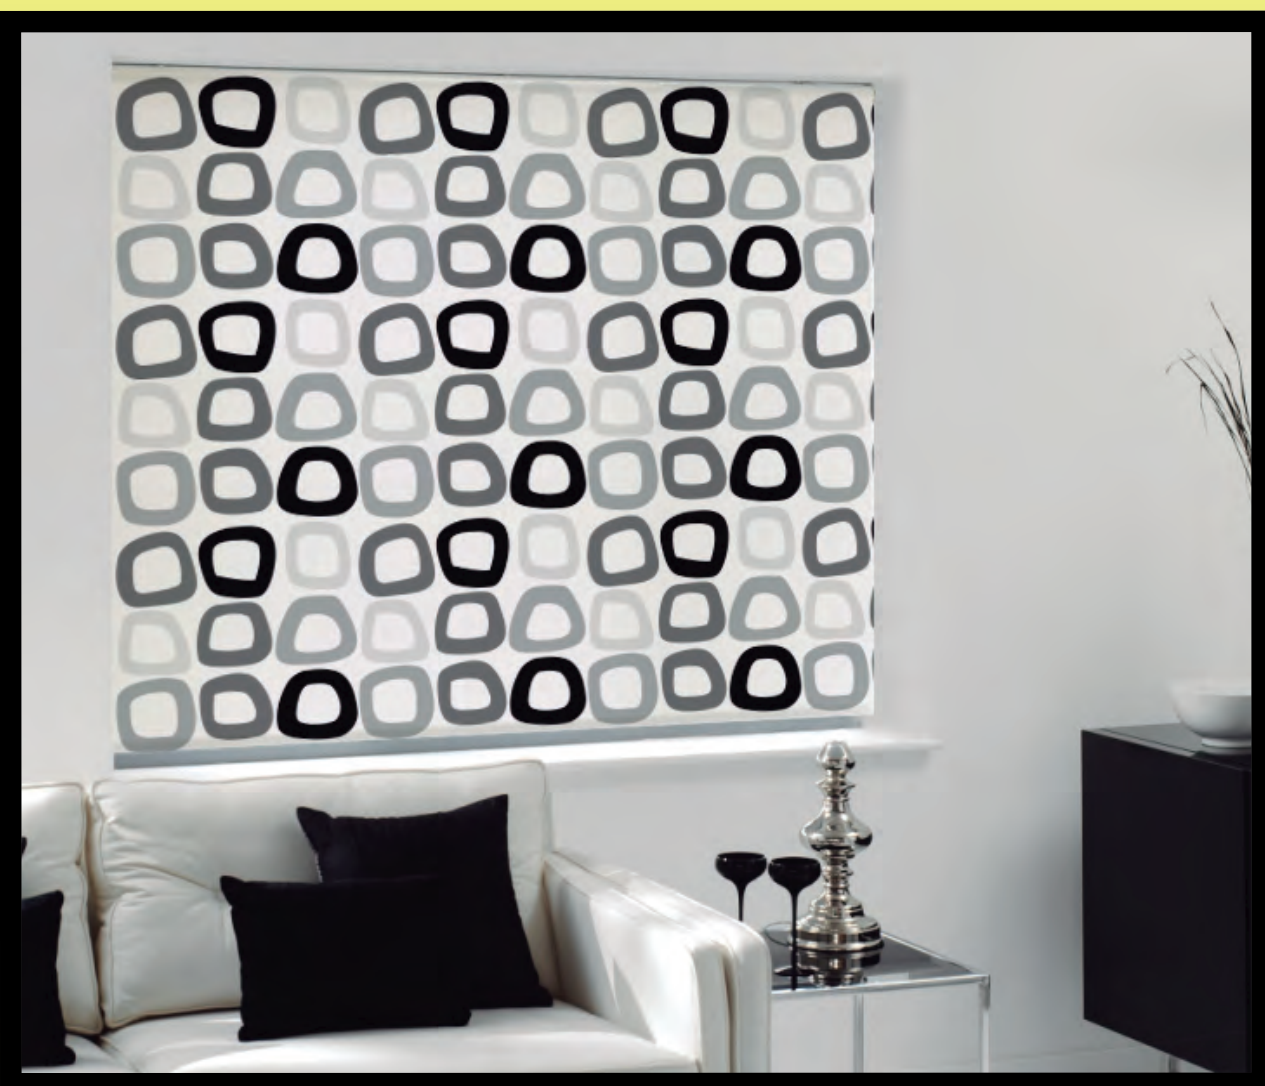

pop art

AjusTes

Este diseño le permite variar el fondo del tejido, desde un color liso a los cuadros blancos y grises para la propuesta de Enrollables.

Para Paneles y Verticales por razones de estética limitaremos el fondo a un color liso.

Nuestra propuesta en este diseño Retro, la basamos en 6 colores, en cambio, no hay limitaciones de colores.

Apto para Enrollables, Paneles y Verticales.

(En las verticales cada lama corresponderá a una hilera de cuadros, siendo su efecto óptico igual a un enrollable).