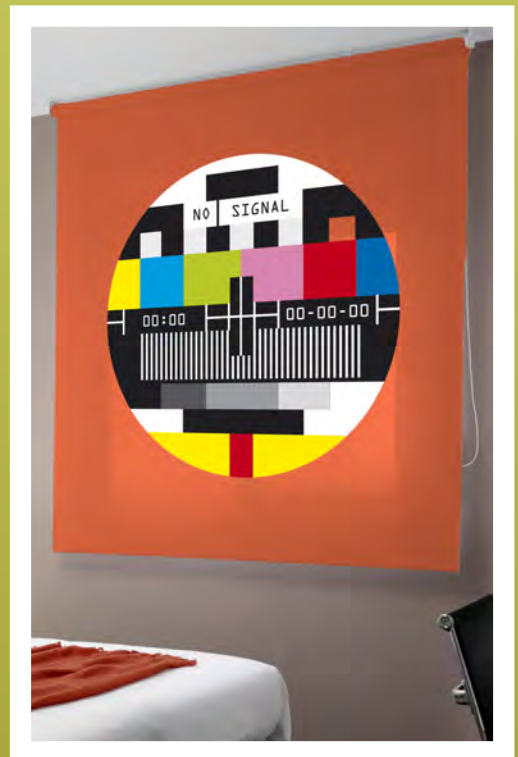

pop art

AjusTes

Este diseño le permite variar el fondo del tejido, desde un color liso a los cuadros blancos y grises para la propuesta de Enrollables.

Para Paneles y Verticales por razones de estética limitaremos el fondo a un color liso.

Nuestra propuesta en este diseño Retro, la basamos en 6 colores, en cambio, no hay limitaciones de colores.

Apto para Enrollables, Paneles y Verticales.

(En las verticales cada lama corresponderá a una hilera de cuadros, siendo su efecto óptico igual a un enrollable).