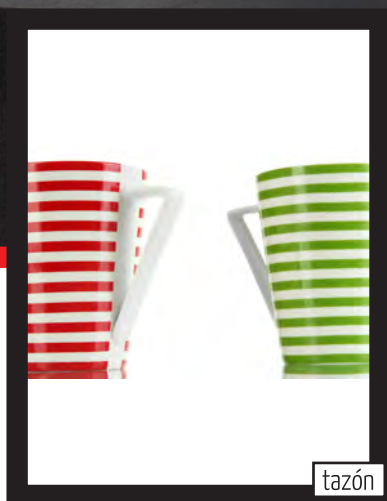

ajo

tazón

Arnit amplía su gama de diseños para cocina con 10 propuestas más, las cuales se pueden desarrollar en Verticales, Paneles y Enrollables. Nuestra propuesta llega más allá de las imágenes presentadas al variar los colores en función de la necesidad decorativa del cliente, poniendo como límite la calidad de estampación que cada modelo tenga.