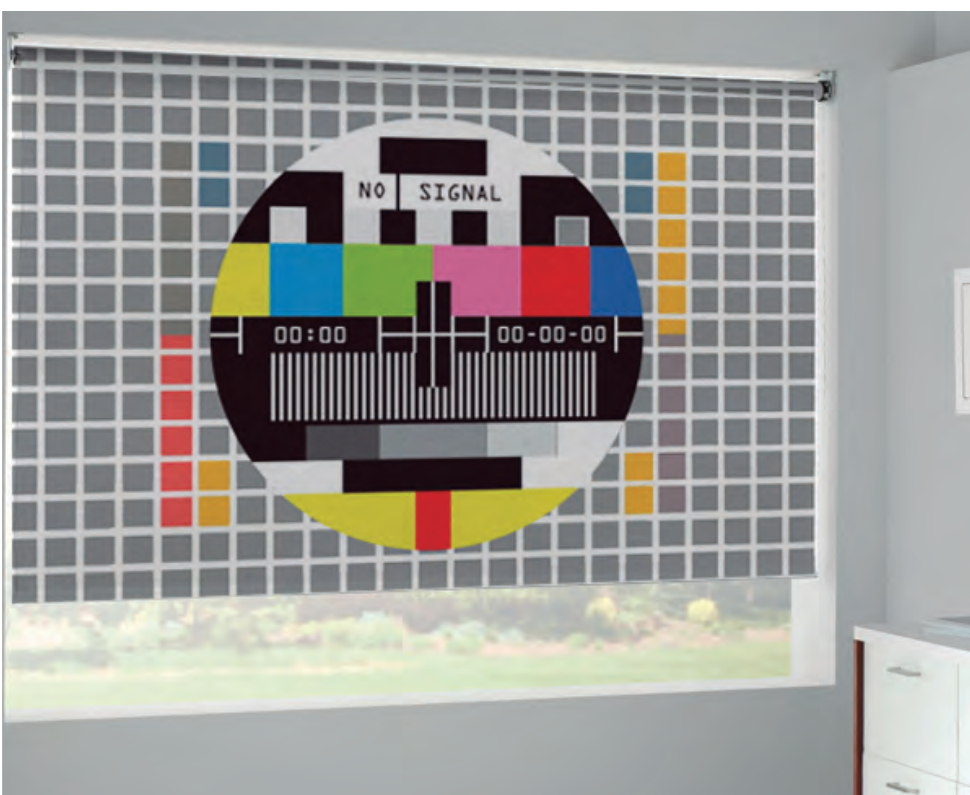

pop art

AjusTes

Este diseño le permite variar el fondo del tejido, desde un color liso a los cuadros blancos y grises para la propuesta de Enrollables.

Para Paneles y Verticales por razones de estética limitaremos el fondo a un color liso.

Nuestra propuesta en este diseño Retro, la basamos en 6 colores, en cambio, no hay limitaciones de colores.

Apto para Enrollables, Paneles y Verticales.

(En las verticales cada lama corresponderá a una hilera de cuadros, siendo su efecto óptico igual a un enrollable).