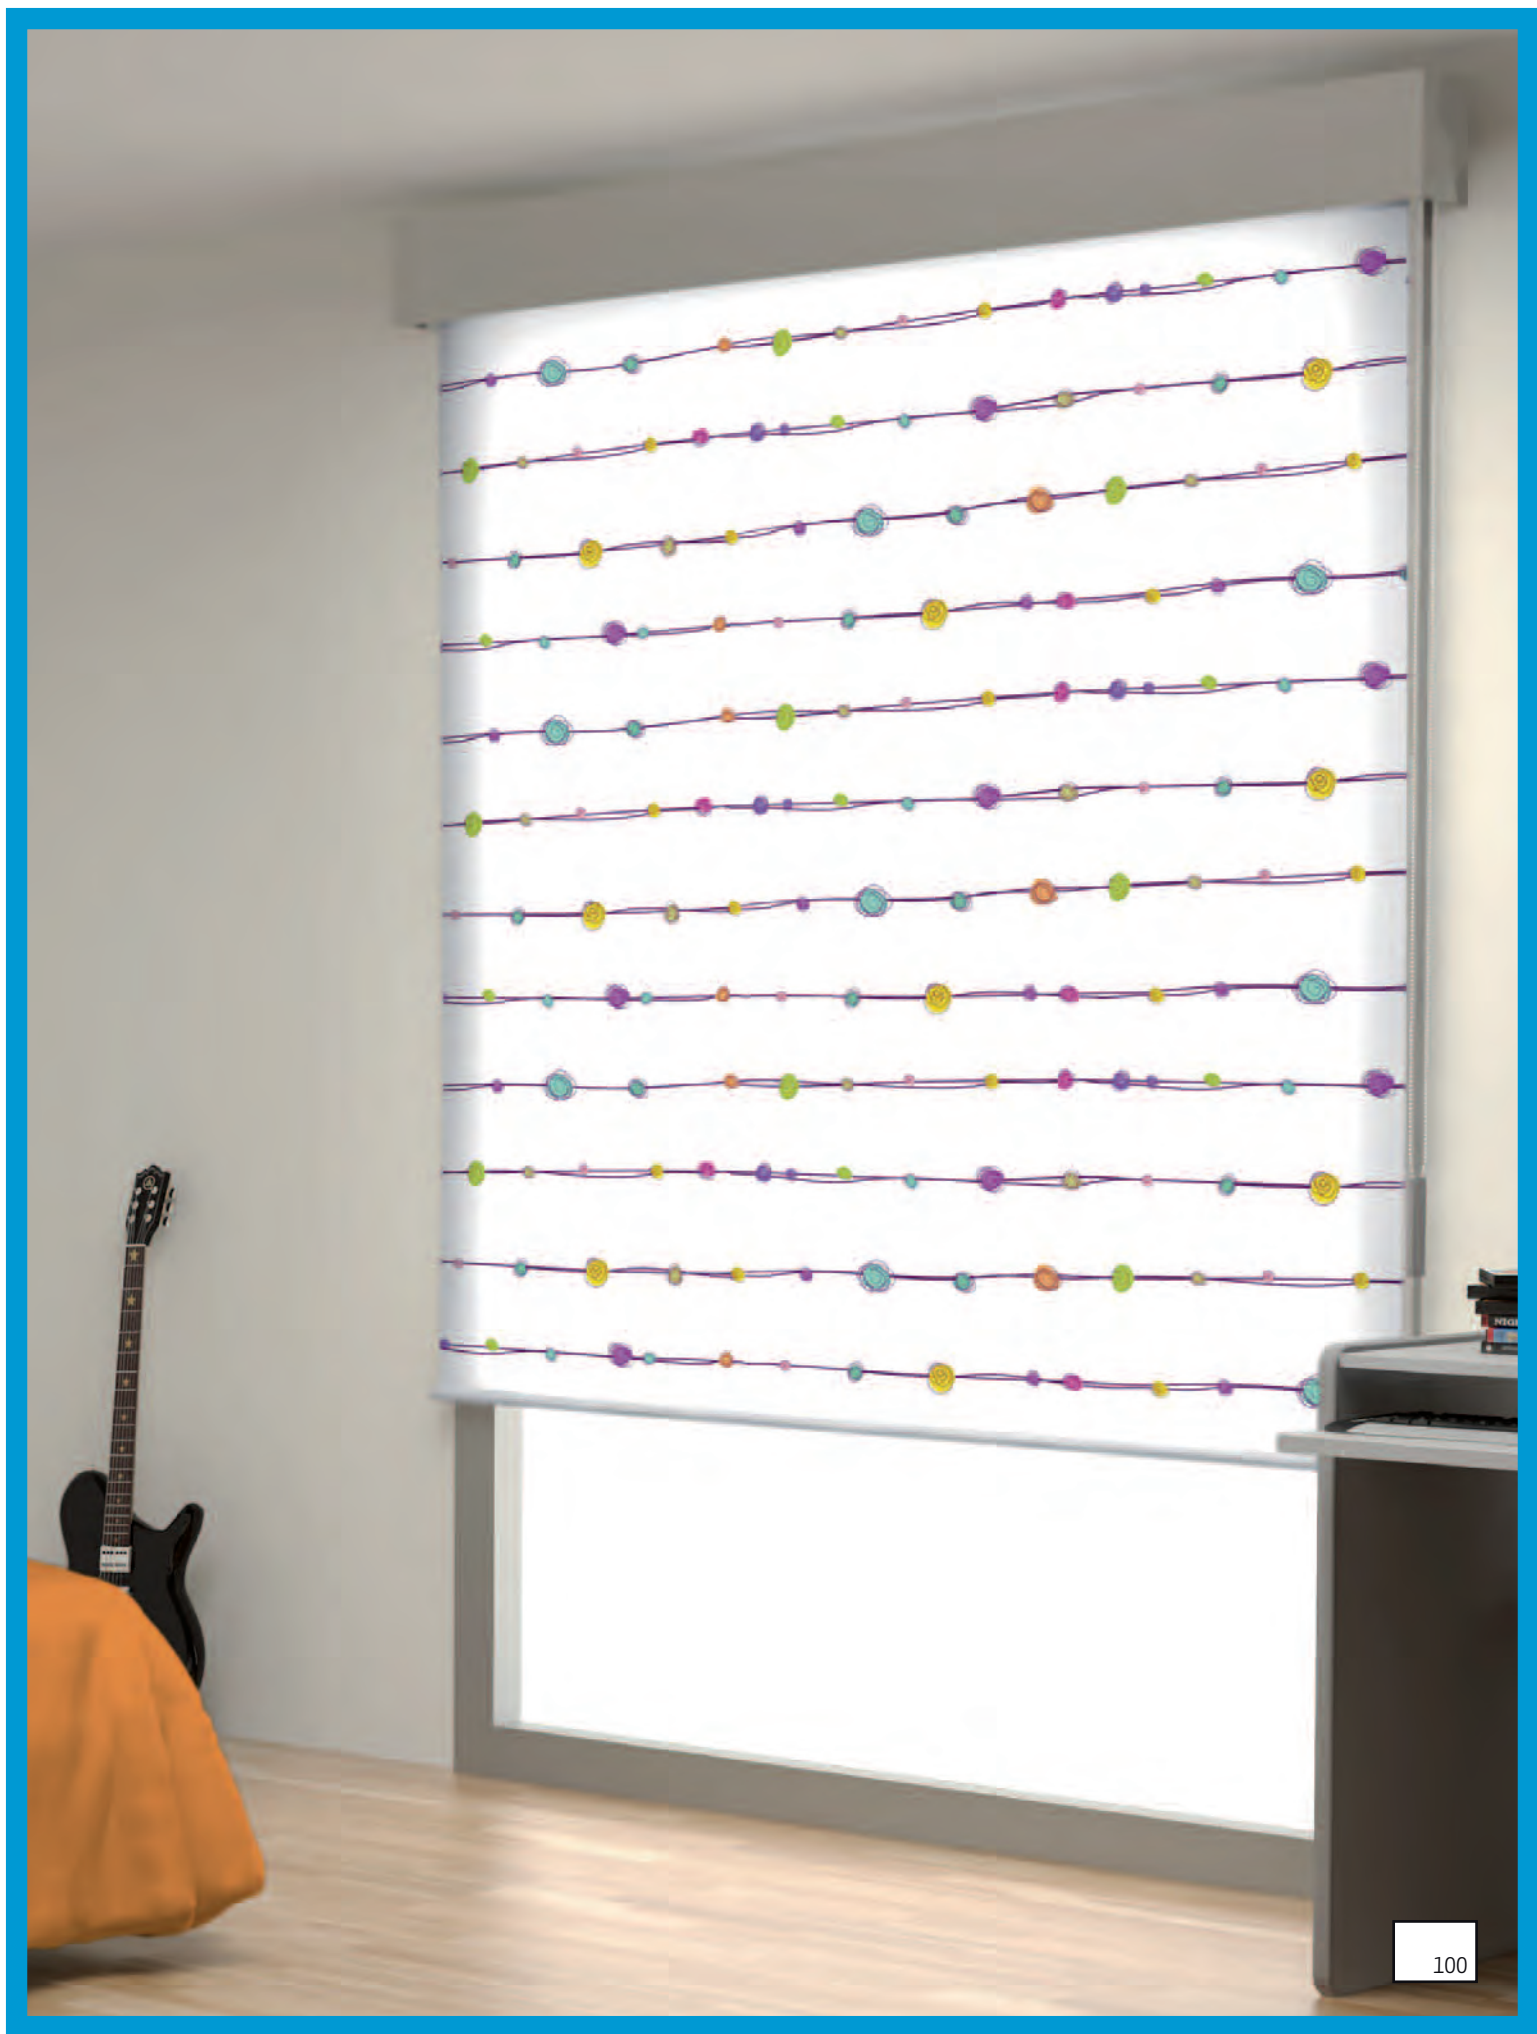

Enrollables Roller blinds Enroulable		Paneles Panels Panneaux		Verticales Vertical Verticaux		
TABLA DE PRECIOS Nº / PRICE LIST Nº / TARIF Nº						
Linen	Screen	Linen	Screen		Linen	Screen
1	2	30	31	89	71-72-73	71-72-73
diseño-calidad / drawing-quality / dessin-qualité:				127	79-80-81	79-80-81
COLECCIÓN OLALLA				165	61	63
				250	66	68

CITY

degradados

Claro a oscuro

Oscuro a claro

Diseños disponibles en todos los colores del modelo Gradient.

GARABATOS

SALT PEPPER

TRAZOS