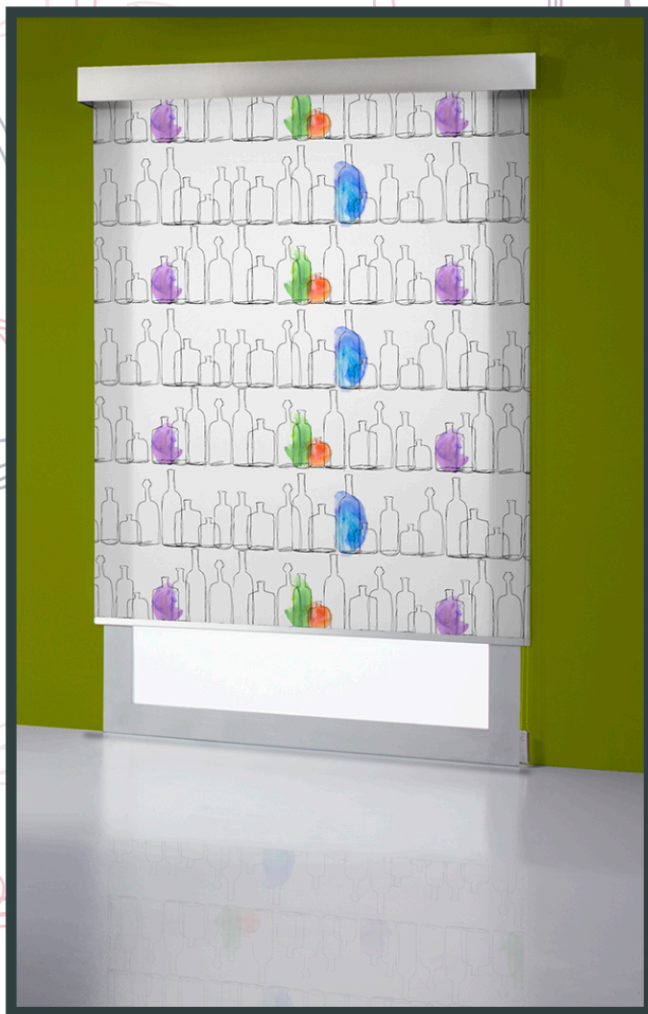

Modelo / Model / Modèle / Modelo	Referencia / Reference / Référence / Referência	Calidad / Quality / Qualité / Qualidade
Bottles	Panel / Panel Panneau / Panel	J205 Screen
		J105 Linen
	Enrollable / Roller Enrouleur / Enrollable	E205 Screen
		E105 Linen
	Vertical / Vertical Verticale/ Vertical	V205 Screen
		V105 Linen

Enrollables Roller blinds Enroulable		Paneles Panels Panneaux		Verticales Vertical Verticaux		
TABLA DE PRECIOS Nº / PRICE LIST Nº / TARIF Nº						
Linen	Screen	Linen	Screen		Linen	Screen
1	2	30	31	89	71-72-73	71-72-73
diseño-calidad / drawing-quality / dessin-qualité:				127	79-80-81	79-80-81
				165	61	63
				250	66	68

BOTTLES

Bottles 2

Nuevo
Modelo

Bottles 3

Nuevo
Modelo

Inspiración retro para un motivo inusual pero cotidiano en nuestras cocinas.

Retro inspiration, unusual motive but daily in our kitchen.

Une inspiration retro per un motif inhabituel mais quotidien dans nos cuisines.